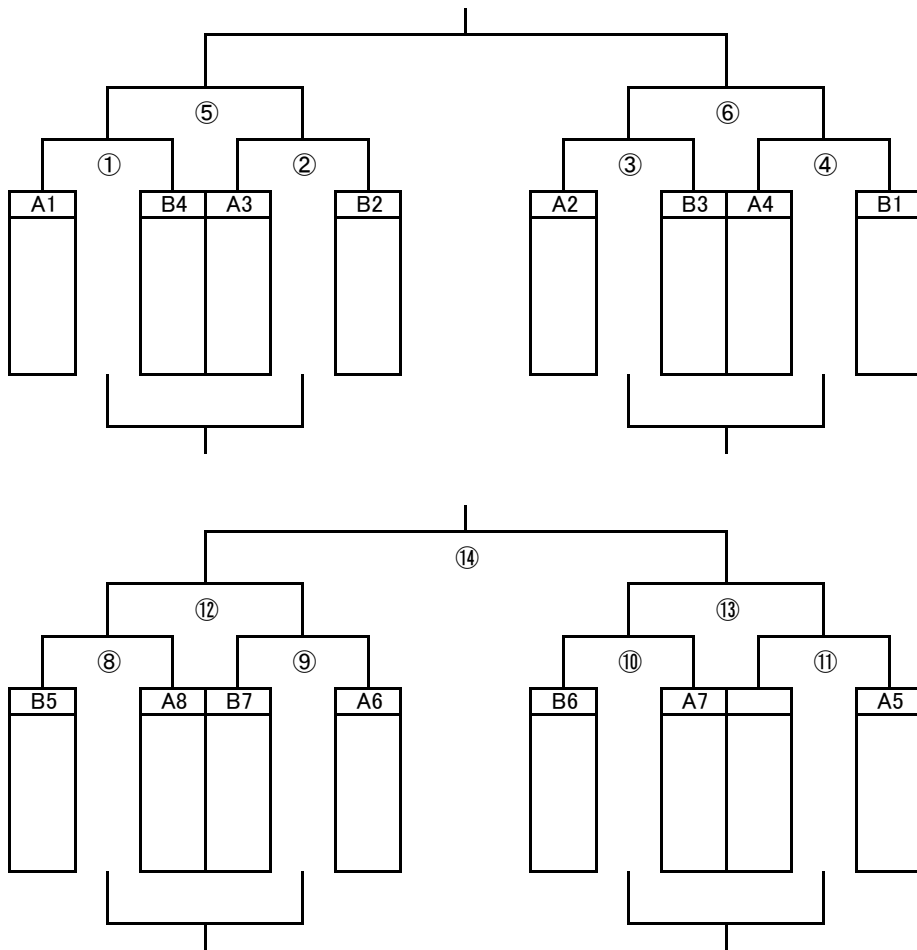

つがるサッカーリーグ2023(U-15) 決勝トーナメント

7月 日(日) 岩木山総合公園
7月 日(土)

7月1日(土) 会場 岩木山総合公園

時間	チーム名	スコア	チーム名	主審・副審
9:00~		—		
10:15~		—		
11:30~		—		
12:45~		—		
14:00~		—		
15:15~		—		

7月2日(日) 会場 岩木山総合公園

時間	チーム名	スコア	チーム名	主審・副審
9:00~		—		
10:15~		—		
11:30~		—		
12:45~		—		
14:00~		—		
15:15~		—		

7月2日(日) 会場 岩木山総合公園

時間	チーム名	スコア	チーム名	主審・副審
9:00~		—		
10:15~		—		
11:30~		—		
12:45~		—		
14:00~		—		
15:15~		—		

7月8日(土) 会場 岩木山総合公園

時間	チーム名	スコア	チーム名	主審・副審
9:00~		—		
10:15~		—		
11:30~		—		
12:45~		—		
14:00~		—		
15:15~		—		

7月8日(土) 会場 岩木山総合公園

時間	チーム名	スコア	チーム名	主審・副審
		—		
		—		
		8:00~11:00		
		14:00~17:00		
		—		
		—		

7月9日(日) 会場 岩木山総合公園

時間	チーム名	スコア	チーム名	主審・副審
9:00~		—		
10:15~		—		
11:30~		—		
12:45~		—		
14:00~		—		
15:15~		—		

7月9日(日) 会場 岩木山総合公園

時間	チーム名	スコア	チーム名	主審・副審
		—		
		—		
		8:00~11:00		
		14:00~17:00		
		—		
		—